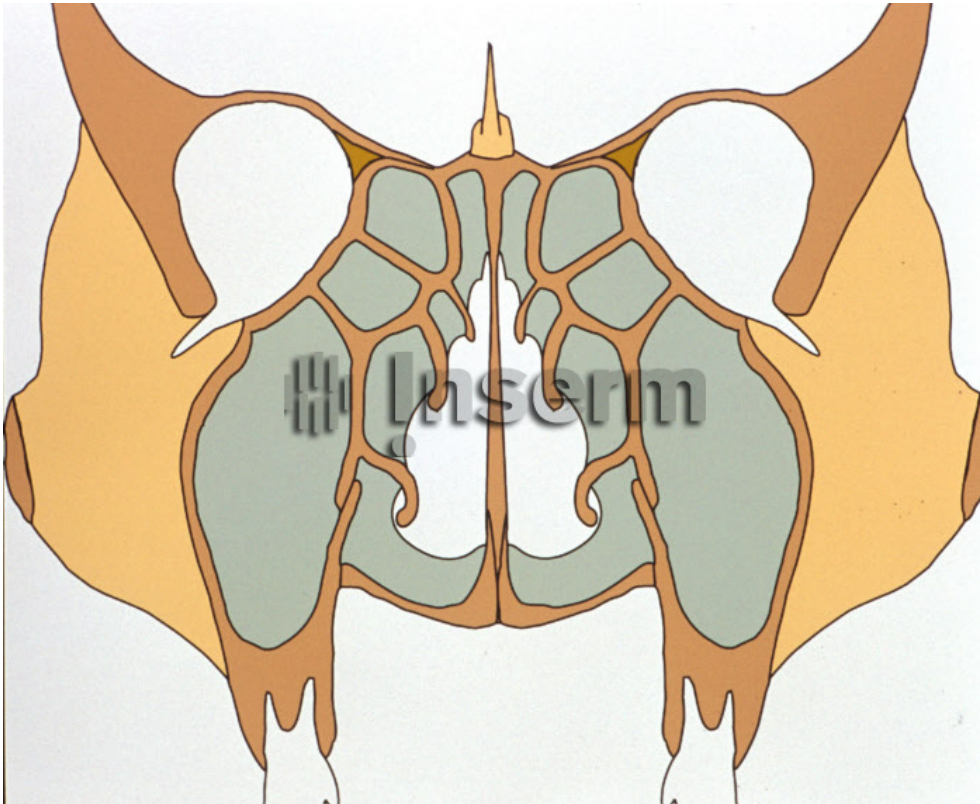

Schéma des sinus et des cavités nasales

Reference

18355

Date

20000101

Title

Schéma des sinus et des cavités nasales

Caption

Sinus et cavités nasales.

Author

Caro, Daniel

Copyright

Inserm/Alpha Pict/Caro, Daniel

Special instructions